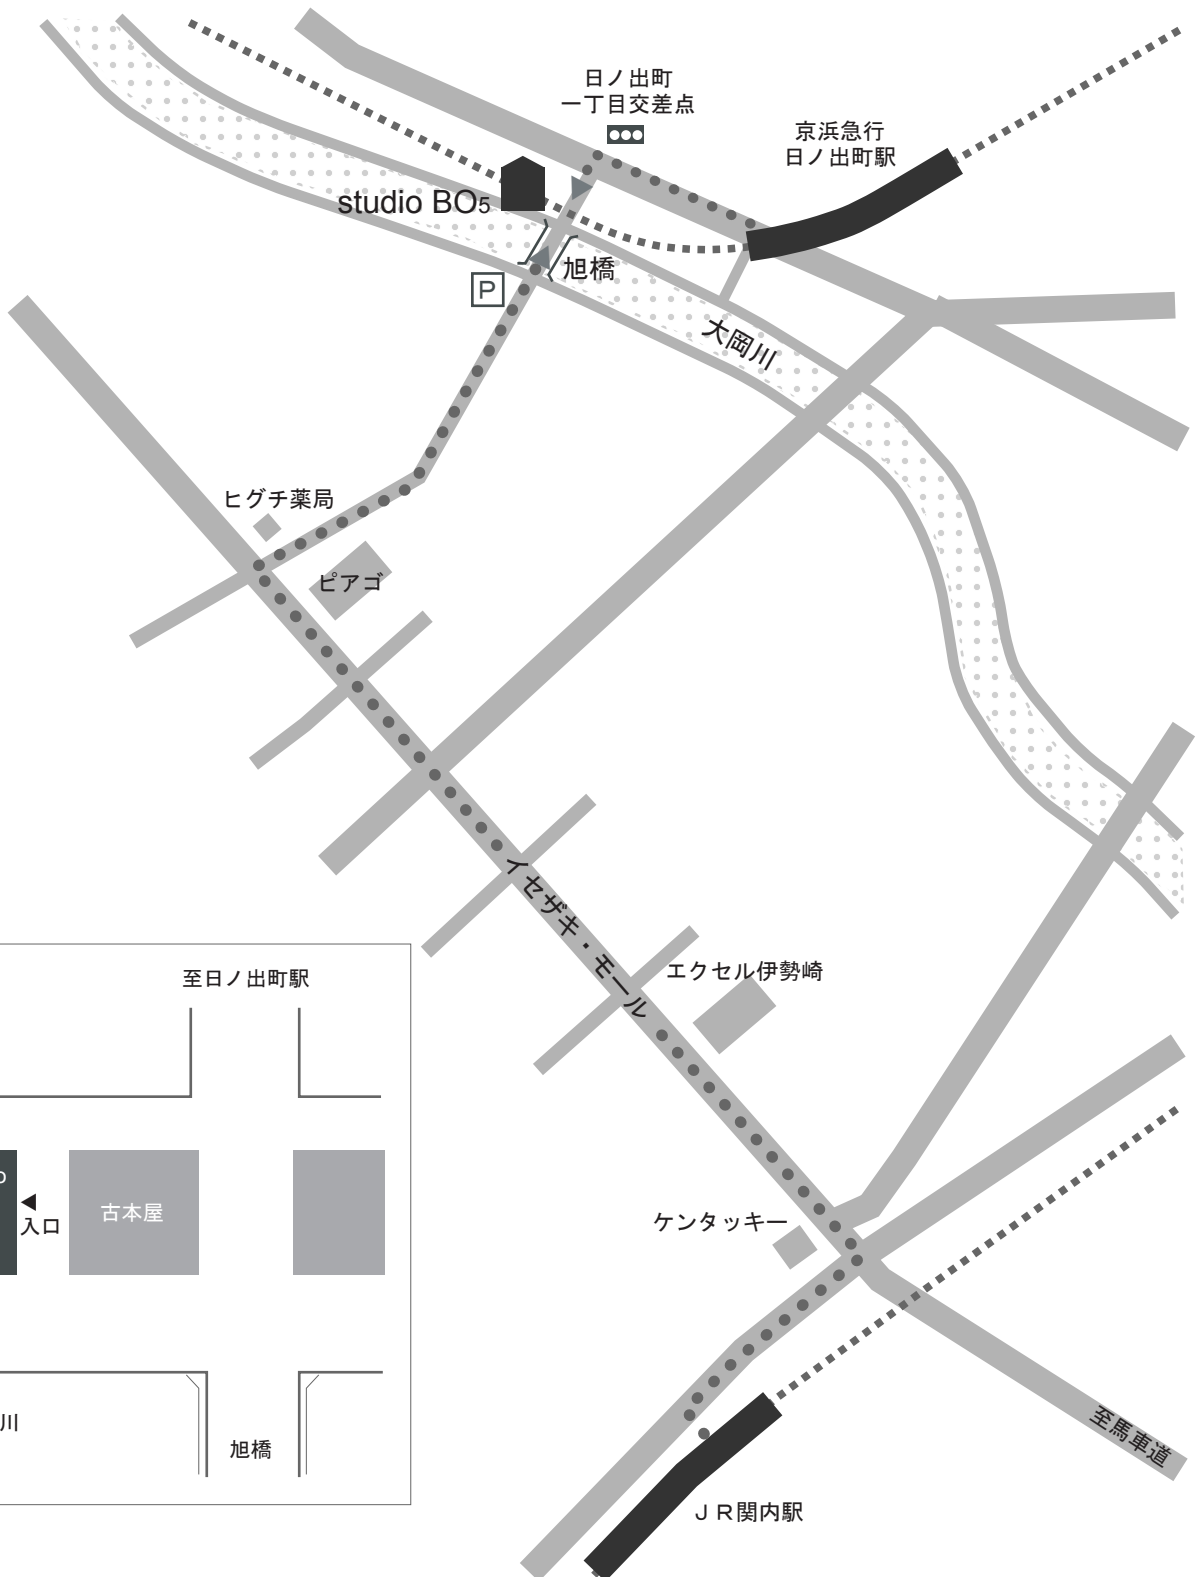

■ 事務所案内図

studio BO5

〒231-0066 横浜市中区日ノ出町2-145日ノ出スタジオⅡ棟

TEL 050-5806-3473 URL [www.booooo.jp](http://www.booooo.jp)

京浜急行日ノ出町駅より徒歩5分  
JR関内駅より徒歩15分

附近案内図

至日ノ出町駅